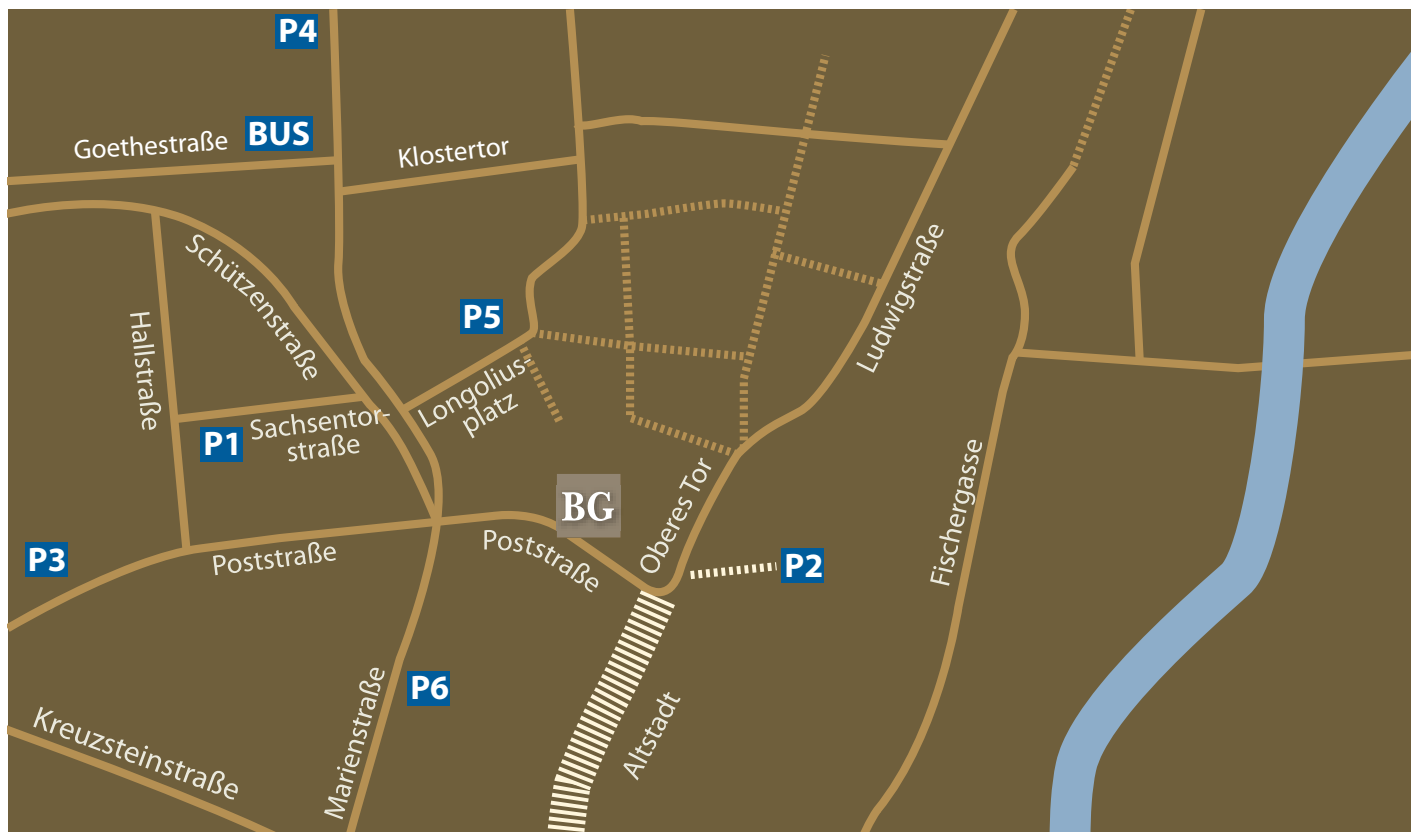

Parkmöglichkeiten Bürgergesellschaft Hof
Poststraße 6, 95028 Hof

PARKPLÄTZE

P1 Sachsendorferstraße

Entfernung BG ca. 2 Minuten Fußweg
 Stellplätze 30 PKW
 Tarif ½ Std / 0,50 EUR (ab 17 Uhr kostenlos)
 Öffnungszeiten 24 Stunden geöffnet

P2 Oberes Tor

Entfernung BG ca. 2 Minuten Fußweg
 Stellplätze 65 PKW
 Tarif ½ Std / 0,70 EUR (Max. Tagesgebühr 9 EUR)
 Öffnungszeiten Montag – Freitag 07.30 – 18.30 Uhr
 Samstag 07.30 – 18.00 Uhr

P3 Poststraße

P6 Marienstraße

Entfernung BG ca. 2 Minuten Fußweg
 Stellplätze 550 PKW
 Tarif je 25 min 0,50 EUR
 Nachtp. / 20,50 EUR
 Max. Tagesgebühr 17,30 EUR
 Öffnungszeiten Montag – Donnerstag 07.00 – 23.00 Uhr
 Freitag – Samstag 07.00 – 02.00 Uhr
 Sonntag/Feiertag 09.00 – 23.00 Uhr

BUSPARKPLATZ

BUS Goethestraße

Entfernung BG ca. 4 Minuten Fußweg
 Stellplätze 2
 Tarif Kostenlos
 Öffnungszeiten 24 h